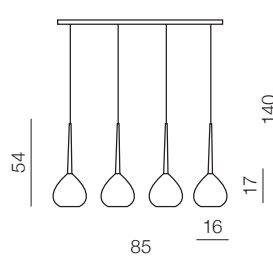

❶ WHITE / BLACK

❷ BLACK / BLACK

❸ RED / BLACK

**Aga wall**

- ❶ AZ1073 (WH/BK)
- ❷ AZ1074 (BK/BK)
- ❸ AZ1075 (RD/BK)

E14 1x 40W  
metal/glass

**Aga 1**

- ❶ AZ1062 (WH/BK)
- ❷ AZ1061 (BK/BK)
- ❸ AZ1063 (RD/BK)

E14 1x 40W  
metal/glass

**Aga 3**

- ❶ AZ1065 (WH/BK)
- ❷ AZ1064 (BK/BK)
- ❸ AZ1066 (RD/BK)

E14 3x 40W  
metal/glass

**Aga 4**

- ❶ AZ1068 (WH/BK)
- ❷ AZ1067 (BK/BK)
- ❸ AZ1069 (RD/BK)

E14 4x 40W  
metal/glass

**Aga 5**

- ❶ AZ1071 (WH/BK)
- ❷ AZ1070 (BK/BK)
- ❸ AZ1072 (RD/BK)

E14 5x 40W  
metal/glass