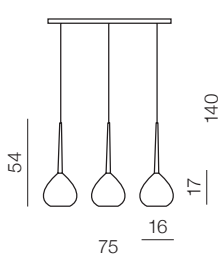

❶ WHITE / BLACK

❷ BLACK / BLACK

❸ RED / BLACK

**Aga wall**

- ❶ AZ1073 (WH/BK)
- ❷ AZ1074 (BK/BK)
- ❸ AZ1075 (RD/BK)

E14 1x 40W  
metal/glass

**Aga 1**

- ❶ AZ1062 (WH/BK)
- ❷ AZ1061 (BK/BK)
- ❸ AZ1063 (RD/BK)

E14 1x 40W  
metal/glass

**Aga 3**

- ❶ AZ1065 (WH/BK)
- ❷ AZ1064 (BK/BK)
- ❸ AZ1066 (RD/BK)

E14 3x 40W  
metal/glass

**Aga 4**

- ❶ AZ1068 (WH/BK)
- ❷ AZ1067 (BK/BK)
- ❸ AZ1069 (RD/BK)

E14 4x 40W  
metal/glass

**Aga 5**

- ❶ AZ1071 (WH/BK)
- ❷ AZ1070 (BK/BK)
- ❸ AZ1072 (RD/BK)

E14 5x 40W  
metal/glass