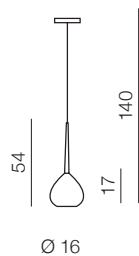

❶ WHITE / BLACK

❷ BLACK / BLACK

❸ RED / BLACK

**Aga wall**

- ❶ AZ1073 (WH/BK)
- ❷ AZ1074 (BK/BK)
- ❸ AZ1075 (RD/BK)

E14 1x 40W  
metal/glass

**Aga 1**

- ❶ AZ1062 (WH/BK)
- ❷ AZ1061 (BK/BK)
- ❸ AZ1063 (RD/BK)

E14 1x 40W  
metal/glass

**Aga 3**

- ❶ AZ1065 (WH/BK)
- ❷ AZ1064 (BK/BK)
- ❸ AZ1066 (RD/BK)

E14 3x 40W  
metal/glass

**Aga 4**

- ❶ AZ1068 (WH/BK)
- ❷ AZ1067 (BK/BK)
- ❸ AZ1069 (RD/BK)

E14 4x 40W  
metal/glass

**Aga 5**

- ❶ AZ1071 (WH/BK)
- ❷ AZ1070 (BK/BK)
- ❸ AZ1072 (RD/BK)

E14 5x 40W  
metal/glass