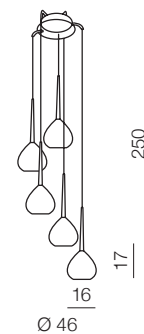

❶ WHITE / BLACK

❷ BLACK / BLACK

❸ RED / BLACK

**Aga wall**

- ❶ AZ1073 (WH/BK)
- ❷ AZ1074 (BK/BK)
- ❸ AZ1075 (RD/BK)

E14 1x 40W  
metal/glass

**Aga 1**

- ❶ AZ1062 (WH/BK)
- ❷ AZ1061 (BK/BK)
- ❸ AZ1063 (RD/BK)

E14 1x 40W  
metal/glass

**Aga 3**

- ❶ AZ1065 (WH/BK)
- ❷ AZ1064 (BK/BK)
- ❸ AZ1066 (RD/BK)

E14 3x 40W  
metal/glass

**Aga 4**

- ❶ AZ1068 (WH/BK)
- ❷ AZ1067 (BK/BK)
- ❸ AZ1069 (RD/BK)

E14 4x 40W  
metal/glass

**Aga 5**

- ❶ AZ1071 (WH/BK)
- ❷ AZ1070 (BK/BK)
- ❸ AZ1072 (RD/BK)

E14 5x 40W  
metal/glass