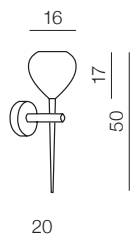

❶ WHITE / BLACK

❷ BLACK / BLACK

❸ RED / BLACK

**Aga wall**

- ❶ AZ1073 (WH/BK)
- ❷ AZ1074 (BK/BK)
- ❸ AZ1075 (RD/BK)

E14 1x 40W  
metal/glass

**Aga 1**

- ❶ AZ1062 (WH/BK)
- ❷ AZ1061 (BK/BK)
- ❸ AZ1063 (RD/BK)

E14 1x 40W  
metal/glass

**Aga 3**

- ❶ AZ1065 (WH/BK)
- ❷ AZ1064 (BK/BK)
- ❸ AZ1066 (RD/BK)

E14 3x 40W  
metal/glass

**Aga 4**

- ❶ AZ1068 (WH/BK)
- ❷ AZ1067 (BK/BK)
- ❸ AZ1069 (RD/BK)

E14 4x 40W  
metal/glass

**Aga 5**

- ❶ AZ1071 (WH/BK)
- ❷ AZ1070 (BK/BK)
- ❸ AZ1072 (RD/BK)

E14 5x 40W  
metal/glass