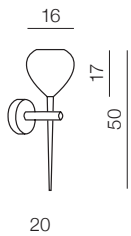

❶ WHITE / BLACK

❷ BLACK / BLACK

❸ RED / BLACK

**Aga wall**

- ❶ AZ1073 (WH/BK)
- ❷ AZ1074 (BK/BK)
- ❸ AZ1075 (RED/BK)

E14 1x 40W  
metal/glass

**Aga 1**

- ❶ AZ1062 (WH/BK)
- ❷ AZ1061 (BK/BK)
- ❸ AZ1063 (RD/BK)

E14 1x 40W  
metal/glass

**Aga 3**

- ❶ AZ1065 (WH/BK)
- ❷ AZ1064 (BK/BK)
- ❸ AZ1066 (RD/BK)

E14 3x 40W  
metal/glass

**Aga 4**

- ❶ AZ1068 (WH/BK)
- ❷ AZ1067 (BK/BK)
- ❸ AZ1069 (RD/BK)

E14 4x 40W  
metal/glass

**Aga 5**

- ❶ AZ1071 (WH/BK)
- ❷ AZ1070 (BK/BK)
- ❸ AZ1072 (RD/BK)

E14 5x 40W  
metal/glass