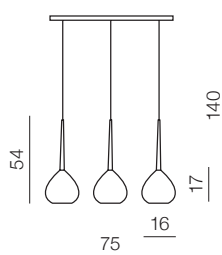

❶ WHITE / BLACK

❷ BLACK / BLACK

❸ RED / BLACK

**Aga wall**

- ❶ AZ1073 (WH/BK)
- ❷ AZ1074 (BK/BK)
- ❸ AZ1075 (RED/BK)

E14 1x 40W  
metal/glass

**Aga 1**

- ❶ AZ1062 (WH/BK)
- ❷ AZ1061 (BK/BK)
- ❸ AZ1063 (RD/BK)

E14 1x 40W  
metal/glass

**Aga 3**

- ❶ AZ1065 (WH/BK)
- ❷ AZ1064 (BK/BK)
- ❸ AZ1066 (RD/BK)

E14 3x 40W  
metal/glass

**Aga 4**

- ❶ AZ1068 (WH/BK)
- ❷ AZ1067 (BK/BK)
- ❸ AZ1069 (RD/BK)

E14 4x 40W  
metal/glass

**Aga 5**

- ❶ AZ1071 (WH/BK)
- ❷ AZ1070 (BK/BK)
- ❸ AZ1072 (RD/BK)

E14 5x 40W  
metal/glass