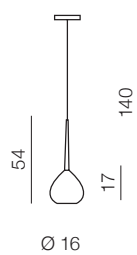

❶ WHITE / BLACK

❷ BLACK / BLACK

❸ RED / BLACK

**Aga wall**

- ❶ AZ1073 (WH/BK)
- ❷ AZ1074 (BK/BK)
- ❸ AZ1075 (RED/BK)

E14 1x 40W  
metal/glass

**Aga 1**

- ❶ AZ1062 (WH/BK)
- ❷ AZ1061 (BK/BK)
- ❸ AZ1063 (RD/BK)

E14 1x 40W  
metal/glass

**Aga 3**

- ❶ AZ1065 (WH/BK)
- ❷ AZ1064 (BK/BK)
- ❸ AZ1066 (RD/BK)

E14 3x 40W  
metal/glass

**Aga 4**

- ❶ AZ1068 (WH/BK)
- ❷ AZ1067 (BK/BK)
- ❸ AZ1069 (RD/BK)

E14 4x 40W  
metal/glass

**Aga 5**

- ❶ AZ1071 (WH/BK)
- ❷ AZ1070 (BK/BK)
- ❸ AZ1072 (RD/BK)

E14 5x 40W  
metal/glass