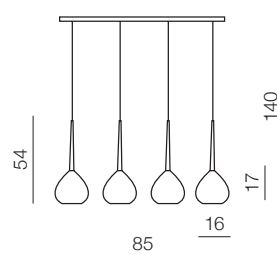

❶ WHITE / BLACK

❷ BLACK / BLACK

❸ RED / BLACK

**Aga wall**

- ❶ AZ1073 (WH/BK)
- ❷ AZ1074 (BK/BK)
- ❸ AZ1075 (RED/BK)

E14 1x 40W  
metal/glass

**Aga 1**

- ❶ AZ1062 (WH/BK)
- ❷ AZ1061 (BK/BK)
- ❸ AZ1063 (RD/BK)

E14 1x 40W  
metal/glass

**Aga 3**

- ❶ AZ1065 (WH/BK)
- ❷ AZ1064 (BK/BK)
- ❸ AZ1066 (RD/BK)

E14 3x 40W  
metal/glass

**Aga 4**

- ❶ AZ1068 (WH/BK)
- ❷ AZ1067 (BK/BK)
- ❸ AZ1069 (RD/BK)

E14 4x 40W  
metal/glass

**Aga 5**

- ❶ AZ1071 (WH/BK)
- ❷ AZ1070 (BK/BK)
- ❸ AZ1072 (RD/BK)

E14 5x 40W  
metal/glass