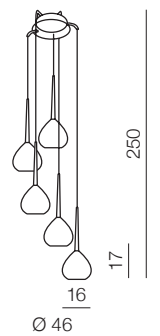

❶ WHITE / BLACK

❷ BLACK / BLACK

❸ RED / BLACK

**Aga wall**

- ❶ AZ1073 (WH/BK)
- ❷ AZ1074 (BK/BK)
- ❸ AZ1075 (RED/BK)

E14 1x 40W  
metal/glass

**Aga 1**

- ❶ AZ1062 (WH/BK)
- ❷ AZ1061 (BK/BK)
- ❸ AZ1063 (RD/BK)

E14 1x 40W  
metal/glass

**Aga 3**

- ❶ AZ1065 (WH/BK)
- ❷ AZ1064 (BK/BK)
- ❸ AZ1066 (RD/BK)

E14 3x 40W  
metal/glass

**Aga 4**

- ❶ AZ1068 (WH/BK)
- ❷ AZ1067 (BK/BK)
- ❸ AZ1069 (RD/BK)

E14 4x 40W  
metal/glass

**Aga 5**

- ❶ AZ1071 (WH/BK)
- ❷ AZ1070 (BK/BK)
- ❸ AZ1072 (RD/BK)

E14 5x 40W  
metal/glass