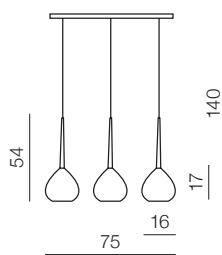

❶ WHITE / BLACK

❷ BLACK / BLACK

❸ RED / BLACK

Aga wall

- ❶ AZ1073 (WH/BK)
- ❷ AZ1074 (BK/BK)
- ❸ AZ1075 (RED/BK)

E14 1x 40W
metal/glass

Aga 1

- ❶ AZ1062 (WH/BK)
- ❷ AZ1061 (BK/BK)
- ❸ AZ1063 (RD/BK)

E14 1x 40W
metal/glass

Aga 3

- ❶ AZ1065 (WH/BK)
- ❷ AZ1064 (BK/BK)
- ❸ AZ1066 (RD/BK)

E14 3x 40W
metal/glass

Aga 4

- ❶ AZ1068 (WH/BK)
- ❷ AZ1067 (BK/BK)
- ❸ AZ1069 (RD/BK)

E14 4x 40W
metal/glass

Aga 5