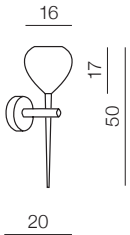

❶ WHITE / BLACK

❷ BLACK / BLACK

❸ RED / BLACK

Aga wall

- ❶ AZ1073 (WH/BK)
- ❷ AZ1074 (BK/BK)
- ❸ AZ1075 (RED/BK)

E14 1x 40W
metal/glass

Aga 1

- ❶ AZ1062 (WH/BK)
- ❷ AZ1061 (BK/BK)
- ❸ AZ1063 (RD/BK)

E14 1x 40W
metal/glass

Aga 3

- ❶ AZ1065 (WH/BK)
- ❷ AZ1064 (BK/BK)
- ❸ AZ1066 (RD/BK)

E14 3x 40W
metal/glass

Aga 4

- ❶ AZ1068 (WH/BK)
- ❷ AZ1067 (BK/BK)
- ❸ AZ1069 (RD/BK)

E14 4x 40W
metal/glass

Aga 5