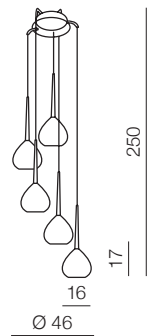

❶ WHITE / BLACK

❷ BLACK / BLACK

❸ RED / BLACK

Aga wall

- ❶ AZ1073 (WH/BK)
- ❷ AZ1074 (BK/BK)
- ❸ AZ1075 (RED/BK)

E14 1x 40W
metal/glass

Aga 1

- ❶ AZ1062 (WH/BK)
- ❷ AZ1061 (BK/BK)
- ❸ AZ1063 (RD/BK)

E14 1x 40W
metal/glass

Aga 3

- ❶ AZ1065 (WH/BK)
- ❷ AZ1064 (BK/BK)
- ❸ AZ1066 (RD/BK)

E14 3x 40W
metal/glass

Aga 4

- ❶ AZ1068 (WH/BK)
- ❷ AZ1067 (BK/BK)
- ❸ AZ1069 (RD/BK)

E14 4x 40W
metal/glass

Aga 5

- ❶ AZ1071 (WH/BK)
- ❷ AZ1070 (BK/BK)
- ❸ AZ1072 (RD/BK)

E14 5x 40W
metal/glass