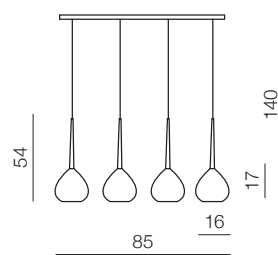

❶ WHITE / BLACK

❷ BLACK / BLACK

❸ RED / BLACK

Aga wall

- ❶ AZ1073 (WH/BK)
- ❷ AZ1074 (BK/BK)
- ❸ AZ1075 (RED/BK)

E14 1x 40W
metal/glass

Aga 1

- ❶ AZ1062 (WH/BK)
- ❷ AZ1061 (BK/BK)
- ❸ AZ1063 (RD/BK)

E14 1x 40W
metal/glass

Aga 3

- ❶ AZ1065 (WH/BK)
- ❷ AZ1064 (BK/BK)
- ❸ AZ1066 (RD/BK)

E14 3x 40W
metal/glass

Aga 4

- ❶ AZ1068 (WH/BK)
- ❷ AZ1067 (BK/BK)
- ❸ AZ1069 (RD/BK)

E14 4x 40W
metal/glass

Aga 5