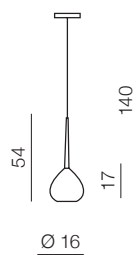

❶ WHITE / BLACK

❷ BLACK / BLACK

❸ RED / BLACK

Aga wall

- ❶ AZ1073 (WH/BK)
- ❷ AZ1074 (BK/BK)
- ❸ AZ1075 (RED/BK)

E14 1x 40W
metal/glass

Aga 1

- ❶ AZ1062 (WH/BK)
- ❷ AZ1061 (BK/BK)
- ❸ AZ1063 (RD/BK)

E14 1x 40W
metal/glass

Aga 3

- ❶ AZ1065 (WH/BK)
- ❷ AZ1064 (BK/BK)
- ❸ AZ1066 (RD/BK)

E14 3x 40W
metal/glass

Aga 4

- ❶ AZ1068 (WH/BK)
- ❷ AZ1067 (BK/BK)
- ❸ AZ1069 (RD/BK)

E14 4x 40W
metal/glass

Aga 5