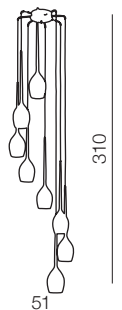

izza 1

- ① **AZ0131** (shiny white)
- ② **AZ0130** (shiny black)
- ③ **AZ1221** (amber)
- ④ **AZ1220** (olive)
- ⑤ **AZ2936** (smoky)

E14 1x 50W
metal/glass

izza 4

- ① **AZ0101** (shiny white)
- ② **AZ0100** (shiny black)
- ③ **AZ1227** (amber)
- ④ **AZ1228** (olive)
- ⑤ **AZ2938** (smoky)

E14 4x 50W
metal/glass

izza 5

- ① **AZ0311** (shiny white)
- ② **AZ0312** (shiny black)
- ③ **AZ1231** (amber)
- ④ **AZ1222** (olive)
- ⑤ **AZ2939** (smoky)

E14 5x 50W
metal/glass

izza 8

- ① **AZ0160** (shiny white)
- ② **AZ0159** (shiny black)
- ③ **AZ1223** (amber)
- ④ **AZ1230** (olive)
- ⑤ **AZ2940** (smoky)

E14 8x 50W
metal/glass