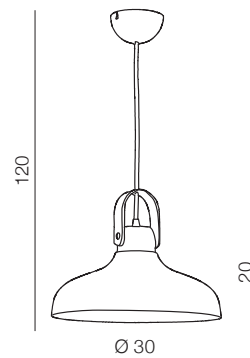

**Tessio Wall**

**AZ1281**

(white)  
1x E14 60W  
metal/leather

**Tessio 4**

**AZ1282**

(white)  
4x E14 60W  
metal/leather

**Tessio 30**

**AZ1289**

(white)  
1x E27 60W  
metal/leather