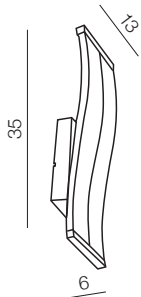

Bertone pendant

AZ1290

(chrome)

1x LED 37W 2100 lm

acryl/metal

Bertone wall

AZ1291

(chrome)