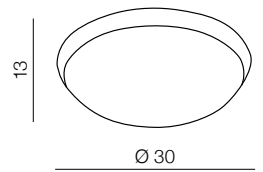

RITA IP54

Rita

AZ1307

(chrome/white)

2x E27 MAX 20W IP54
opal glass/metal chrome