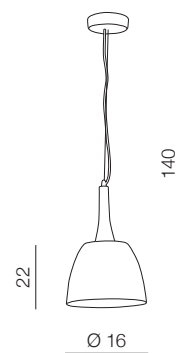

PRATO

Prato

- ❶ AZ1333 (white)
 - ❷ AZ1332 (black)
- 1x E27 MAX 60W
metal/wood

❶ WHITE

❷ BLACK