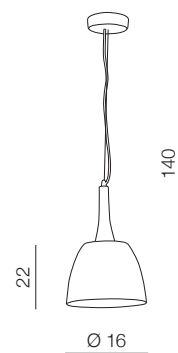

PRATO

Prato

- ❶ AZ1333 (white)
 - ❷ AZ1332 (black)
- 1x E27 MAX 60W
metal/wood

❶ WHITE

❷ BLACK