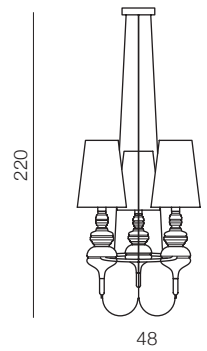

**Baroco 6 pendant**

**AZ1379**  
BK (black)  
E27 6x 50W  
metal/fabric

**Baroco 3 pendant**

**AZ2163**  
BK (black)  
E27 3x MAX 50W  
metal/PC

**Baroco table**

**AZ2162**  
BK (black)  
E27 1x MAX 50W  
metal/PC