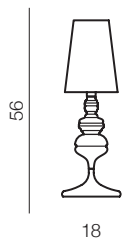

**Baroco 6 pendant**

**AZ1379**  
BK (black)  
E27 6x 50W  
metal/fabric

**Baroco 3 pendant**

**AZ2163**  
BK (black)  
E27 3x MAX 50W  
metal/PC

**Baroco table**

**AZ2162**  
BK (black)  
E27 1x MAX 50W  
metal/PC