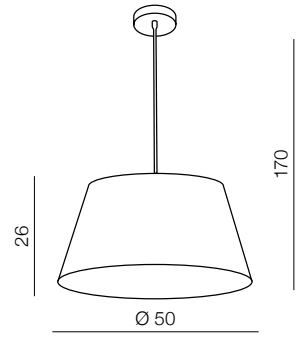

OLAV

Olav pendant

- ❶ **AZ1391** (white)
- ❷ **AZ1392** (black)

1x E27 MAX 60W
metal/fabric/acryl

Olav

- ❶ **AZ1035** (white)
- ❷ **AZ1034** (black)

1x E27 60W
metal/fabric/acryl

❶ WHITE