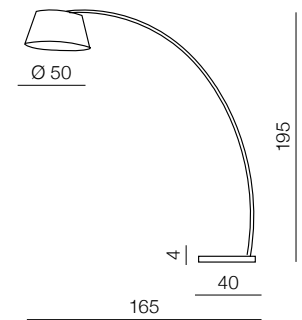

OLAV

Olav pendant

- ❶ **AZ1391** (white)
- ❷ **AZ1392** (black)

1x E27 MAX 60W
metal/fabric/acryl

Olav

- ❶ **AZ1035** (white)
- ❷ **AZ1034** (black)

1x E27 60W
metal/fabric/acryl

❶ WHITE