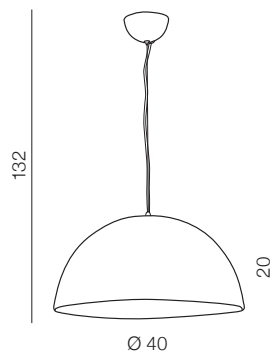

**Modena 18**

**AZ1393**

(black/gold)  
1x E14 MAX 40W  
metal

**Modena 40**

**AZ1394**

(black/gold)  
1x E27 MAX 60W  
metal

**Modena 50**

**AZ1395**

(black/gold)  
1x E27 MAX 60W  
metal