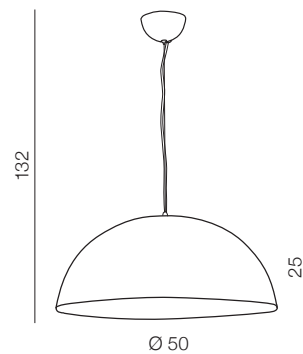

**Modena 18**

**AZ1393**

(black/gold)  
1x E14 MAX 40W  
metal

**Modena 40**

**AZ1394**

(black/gold)  
1x E27 MAX 60W  
metal

**Modena 50**

**AZ1395**

(black/gold)  
1x E27 MAX 60W  
metal