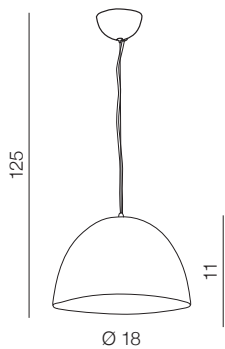

MODENA

1 CHROME

2 WHITE/GOLD

Modena 18

- 1 AZ1399 (chrome)

1x E14 MAX 40W
metal

Modena 40

- 1 AZ1400 (chrome)
- 2 AZ1397 (white/gold)

1x E27 MAX 60W
metal

Modena 50

- 1 AZ1401 (chrome)
- 2 AZ1398 (white/gold)

1x E27 MAX 60W
metal