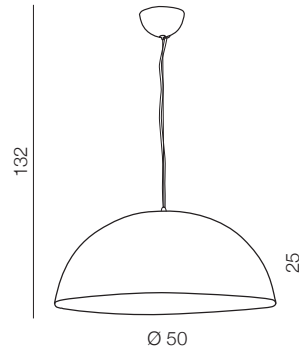

MODENA

1 CHROME

2 WHITE/GOLD

Modena 18

- 1 AZ1399 (chrome)

1x E14 MAX 40W
metal

Modena 40

- 1 AZ1400 (chrome)
- 2 AZ1397 (white/gold)

1x E27 MAX 60W
metal

Modena 50

- 1 AZ1401 (chrome)
- 2 AZ1398 (white/gold)

1x E27 MAX 60W
metal