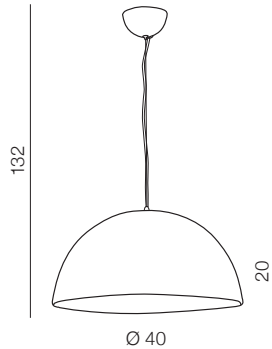

MODENA

1 CHROME

2 WHITE/GOLD

Modena 18

- 1 AZ1399 (chrome)

1x E14 MAX 40W
metal

Modena 40

- 1 AZ1400 (chrome)
- 2 AZ1397 (white/gold)

1x E27 MAX 60W
metal

Modena 50

- 1 AZ1401 (chrome)
- 2 AZ1398 (white/gold)

1x E27 MAX 60W
metal