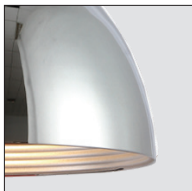

MODENA

1 CHROME

2 WHITE/GOLD

Modena 18

- 1 AZ1399 (chrome)

1x E14 MAX 40W
metal

Modena 40

- 1 AZ1400 (chrome)
- 2 AZ1397 (white/gold)

1x E27 MAX 60W
metal

Modena 50

- 1 AZ1401 (chrome)
- 2 AZ1398 (white/gold)

1x E27 MAX 60W
metal