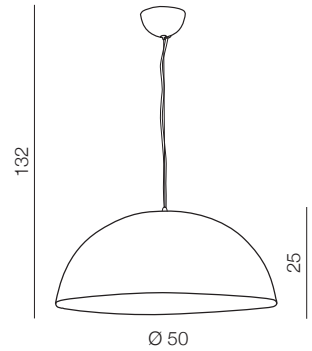

MODENA

1 CHROME

2 WHITE/GOLD

Modena 18

- 1 AZ1399 (chrome)

1x E14 MAX 40W
metal

Modena 40

- 1 AZ1400 (chrome)
- 2 AZ1397 (white/gold)

1x E27 MAX 60W
metal

Modena 50

- 1 AZ1401 (chrome)
- 2 AZ1398 (white/gold)

1x E27 MAX 60W
metal