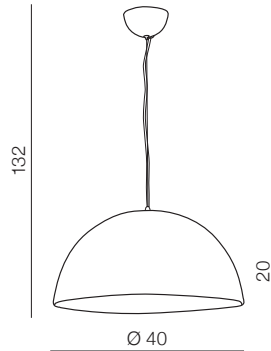

MODENA

1 CHROME

2 WHITE/GOLD

Modena 18

- 1 AZ1399 (chrome)

1x E14 MAX 40W
metal

Modena 40

- 1 AZ1400 (chrome)
- 2 AZ1397 (white/gold)

1x E27 MAX 60W
metal

Modena 50

- 1 AZ1401 (chrome)
- 2 AZ1398 (white/gold)

1x E27 MAX 60W
metal