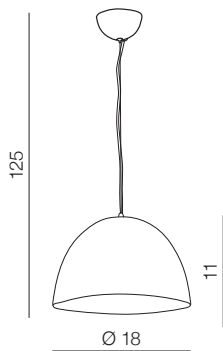

MODENA

1 CHROME

2 WHITE/GOLD

Modena 18

- 1 AZ1399 (chrome)

1x E14 MAX 40W
metal

Modena 40

- 1 AZ1400 (chrome)
- 2 AZ1397 (white/gold)

1x E27 MAX 60W
metal

Modena 50

- 1 AZ1401 (chrome)
- 2 AZ1398 (white/gold)

1x E27 MAX 60W
metal