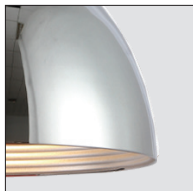

MODENA

1 CHROME

2 WHITE/GOLD

Modena 18

- 1 AZ1399 (chrome)

1x E14 MAX 40W  
metal

Modena 40

- 1 AZ1400 (chrome)
- 2 AZ1397 (white/gold)

1x E27 MAX 60W  
metal

Modena 50

- 1 AZ1401 (chrome)
- 2 AZ1398 (white/gold)

1x E27 MAX 60W  
metal