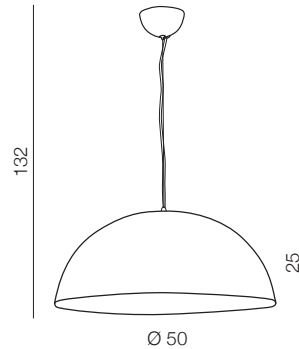

MODENA

1 CHROME

2 WHITE/GOLD

Modena 18

- 1 AZ1399 (chrome)

1x E14 MAX 40W  
metal

Modena 40

- 1 AZ1400 (chrome)
- 2 AZ1397 (white/gold)

1x E27 MAX 60W  
metal

Modena 50

- 1 AZ1401 (chrome)
- 2 AZ1398 (white/gold)

1x E27 MAX 60W  
metal