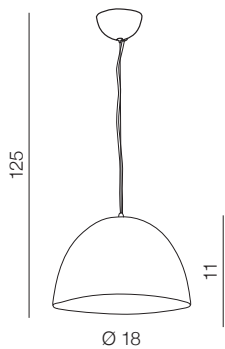

MODENA

1 CHROME

2 WHITE/GOLD

Modena 18

- 1 AZ1399 (chrome)

1x E14 MAX 40W  
metal

Modena 40

- 1 AZ1400 (chrome)
- 2 AZ1397 (white/gold)

1x E27 MAX 60W  
metal

Modena 50

- 1 AZ1401 (chrome)
- 2 AZ1398 (white/gold)

1x E27 MAX 60W  
metal