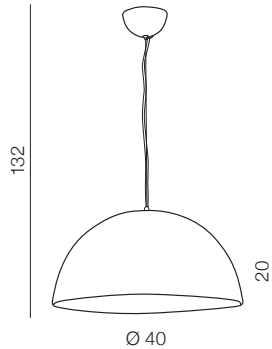

MODENA

1 CHROME

2 WHITE/GOLD

Modena 18

- 1 AZ1399 (chrome)

1x E14 MAX 40W  
metal

Modena 40

- 1 AZ1400 (chrome)
- 2 AZ1397 (white/gold)

1x E27 MAX 60W  
metal

Modena 50

- 1 AZ1401 (chrome)
- 2 AZ1398 (white/gold)

1x E27 MAX 60W  
metal