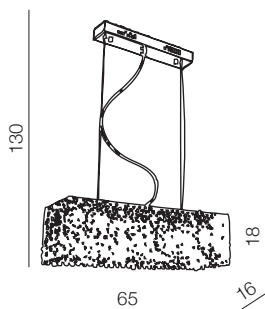

Roma wall

AZ1511

230V G9 2x 33W
metal/crystal
chrome/transparent

Roma

AZ1510

230V G9 6x 33W
metal/crystal
chrome/transparent