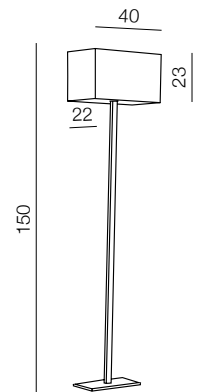

MARTENS

Martens Table

- ① AZ1527 (white)
- ② AZ1559 (black)

E27 1x Max 60W
metal/ fabric

**Martens Floor
lamp body + shade**

E27 1x Max 60W
metal/ fabric