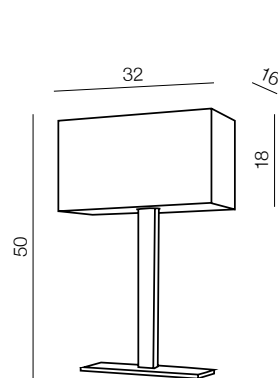

MARTENS

Martens Table

- ① AZ1527 (white)
- ② AZ1559 (black)

E27 1x Max 60W
metal/ fabric

**Martens Floor
lamp body + shade**

E27 1x Max 60W
metal/ fabric