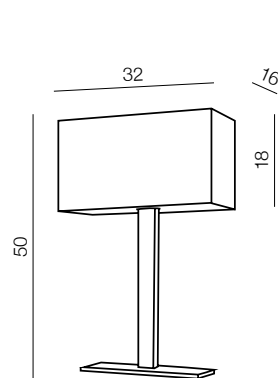

MARTENS

**Martens Table**

- ① AZ1527 (white)
- ② AZ1559 (black)

E27 1x Max 60W  
metal/ fabric

**Martens Floor  
lamp body + shade**

E27 1x Max 60W  
metal/ fabric