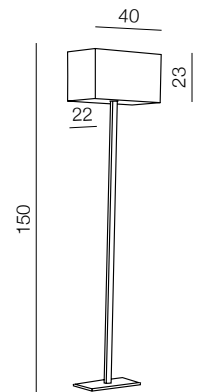

MARTENS

**Martens Table**

- ① AZ1527 (white)
- ② AZ1559 (black)

E27 1x Max 60W  
metal/ fabric

**Martens Floor  
lamp body + shade**

E27 1x Max 60W  
metal/ fabric