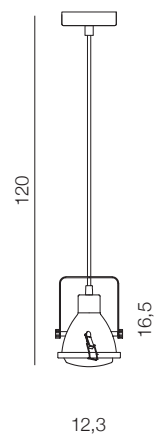

TOBRUK

**Tobruk pendant**

**AZ1585**

(colour concrete)  
1x GU10 MAX 25W  
metal/glass