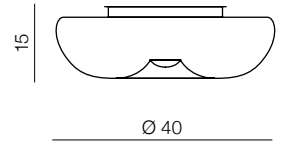

SCALE

Scale B

AZ1602

E27 3x 60W

metal/glass

chrome/white