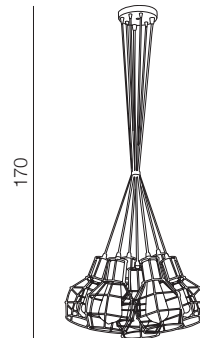

130

Ø 15

Carron 1

AZ1659

(copper)
E27 60W
metal

140

70

Carron 3 line

AZ2141

(copper)
E27 3x MAX 60W
metal

170

45

Carron 7

AZ2142

(copper)
E27 7x MAX 60W
metal