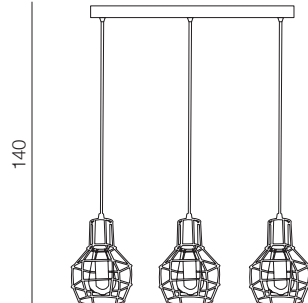

130

Ø 15

Carron 1

AZ1659

(copper)
E27 60W
metal

140

70

Carron 3 line

AZ2141

(copper)
E27 3x MAX 60W
metal

170

45

Carron 7

AZ2142

(copper)
E27 7x MAX 60W
metal