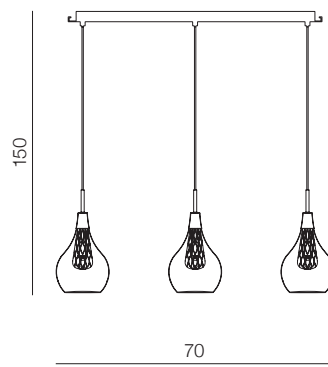

ELEKTRA

Elektra 1

AZ1687

(chrome)

G9 1x MAX 40W
glass/aluminium

Elektra 3

AZ1688

(chrome)

G9 3x MAX 40W
glass/aluminium

Elektra 3 line

AZ1689

(chrome)

G9 3x MAX 40W
glass/aluminium

Elektra 5

AZ1690

(chrome)

G9 5x MAX 40W
glass/aluminium