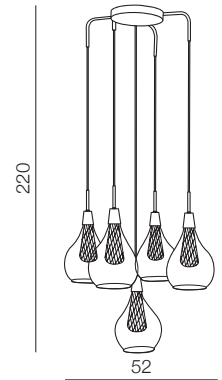

G9 3x MAX 40W
glass/aluminium

Elektra 3 line

AZ1689

(chrome)

G9 3x MAX 40W
glass/aluminium

Elektra 5

AZ1690

(chrome)

G9 5x MAX 40W
glass/aluminium