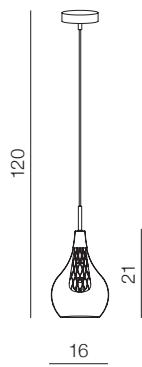

ELEKTRA

Elektra 1

AZ1687

(chrome)

G9 1x MAX 40W
glass/aluminium

Elektra 3

AZ1688

(chrome)

G9 3x MAX 40W
glass/aluminium

Elektra 3 line

AZ1689

(chrome)

G9 3x MAX 40W
glass/aluminium

Elektra 5

AZ1690

(chrome)

G9 5x MAX 40W
glass/aluminium