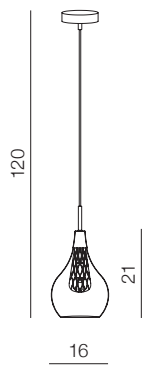

ELEKTRA

Elektra 1

AZ1687

(chrome)

G9 1x MAX 40W
glass/aluminium

Elektra 3

AZ1688

(chrome)

G9 3x MAX 40W
glass/aluminium

Elektra 3 line

AZ1689

(chrome)

G9 3x MAX 40W
glass/aluminium

Elektra 5

AZ1690

(chrome)

G9 5x MAX 40W
glass/aluminium