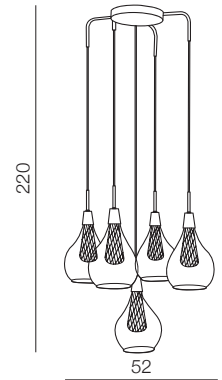

G9 3x MAX 40W
glass/aluminium

Elektra 3 line

AZ1689

(chrome)

G9 3x MAX 40W
glass/aluminium

Elektra 5

AZ1690

(chrome)

G9 5x MAX 40W
glass/aluminium