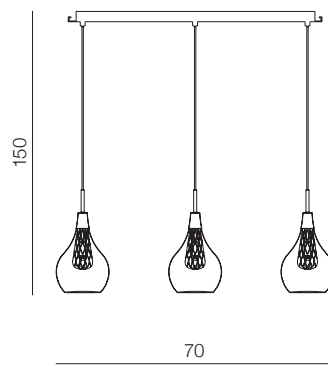

ELEKTRA

Elektra 1

AZ1687

(chrome)

G9 1x MAX 40W
glass/aluminium

Elektra 3

AZ1688

(chrome)

G9 3x MAX 40W
glass/aluminium

Elektra 3 line

AZ1689

(chrome)

G9 3x MAX 40W
glass/aluminium

Elektra 5

AZ1690

(chrome)

G9 5x MAX 40W
glass/aluminium