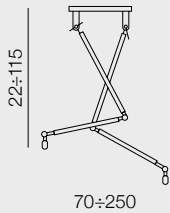

- ② **AZ2597** Ø 20 (black)
- ② **AZ2600** Ø 26 (black)
- ② **AZ2586** Ø 30 (black)
- ② **AZ2603** Ø 36 (black)

=

Zyta S Wall

LAMP BODY + SHADES

- **AZ1844** + **AZ2598** or
- **AZ1844** + **AZ2597** or
- **AZ1844** + **AZ2599** or
- **AZ1844** + **AZ2593**