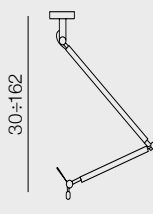

AZ1848

+

=

Zyta S Table

LAMP BODY + SHADES

- **AZ1848** + **AZ2598** or
- **AZ1848** + **AZ2597** or
- **AZ1848** + **AZ2599** or
- **AZ1848** + **AZ2593**

30÷162

86,5÷148

Zyta M Pendant

LAMP BODY

AZ1847

+

Shade ZA ALU

- ④ **AZ2593** Ø 18 (aluminium)
- ④ **AZ2594** Ø 23 (aluminium)
- ④ **AZ2596** Ø 33 (aluminium)

=

Zyta M Pendant