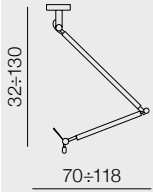

Lamp bodies

+

Shades

=

Bodies + Shades

32÷130

70÷118

Zyta S Pendant

LAMP BODY

AZ1845

+

Shade ZF GR

- ① **AZ2598** Ø 20 (grey)
- ① **AZ2601** Ø 26 (grey)
- ① **AZ2583** Ø 30 (grey)
- ① **AZ2604** Ø 36 (grey)

=

Zyta S Pendant

LAMP BODY + SHADES

Zyta M Pendant

LAMP BODY

AZ1847

+

Shade ZA ALU

- ④ **AZ2593** Ø 18 (aluminium)
- ④ **AZ2594** Ø 23 (aluminium)
- ④ **AZ2596** Ø 33 (aluminium)

=

Zyta M Pendant