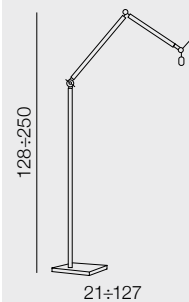

128÷250

21÷127

Zyta Floor

LAMP BODY

AZ1849

+

=