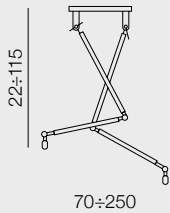

22÷115

70÷250

Zyta 2S Pendant

LAMP BODY

AZ1846

+