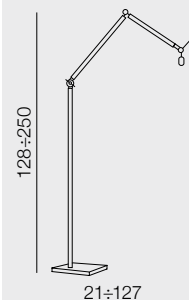

128÷250

21÷127

Zyta Floor

LAMP BODY

AZ1849

+

=