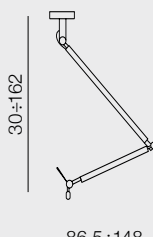

AZ1848

+

=

Zyta S Table

LAMP BODY + SHADES

- **AZ1848** + **AZ2598** or
- **AZ1848** + **AZ2597** or
- **AZ1848** + **AZ2599** or
- **AZ1848** + **AZ2593**

30÷162

86,5÷148

Zyta M Pendant

LAMP BODY

AZ1847

+

Shade ZA ALU

- ④ **AZ2593** Ø 18 (aluminium)
- ④ **AZ2594** Ø 23 (aluminium)
- ④ **AZ2596** Ø 33 (aluminium)

=

Zyta M Pendant