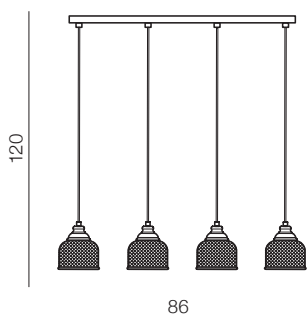

Mora 1

AZ2109

E27 1x MAX 60W
metal/glass

Mora 4 line

AZ2111

E27 4x MAX 60W
metal/glass