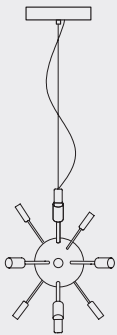

Sirius

LAMP BODY (CHROME)

AZ2114

Sirius Stick 75

- ❶ **AZ2115** (chrome)
- ❷ **AZ2119** (copper)

Sirius Stick 90

- ❶ **AZ2116** (chrome)
- ❷ **AZ2120** (copper)

Sirius Stick 110

- ❶ **AZ2117** (chrome)
- ❷ **AZ2121** (copper)

Sirius

LAMP BODY (COPPER)

AZ2118

=

Sirius

LAMP BODY + STICKS

- **AZ2114** + **AZ2115** or
- + **AZ2119** or
- + **AZ2116** or
- + **AZ2120** or
- + **AZ2117** or
- + **AZ2121**
- **AZ2118** + **AZ2115** or
- + **AZ2119** or
- + **AZ2116** or
- + **AZ2120** or
- + **AZ2117** or
- + **AZ2121**