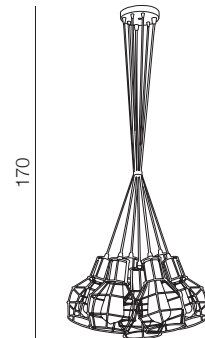

130

Ø 15

Carron 1

AZ1659

(copper)
E27 60W
metal

140

70

Carron 3 line

AZ2141

(copper)
E27 3x MAX 60W
metal

170

45

Carron 7

AZ2142

(copper)
E27 7x MAX 60W
metal