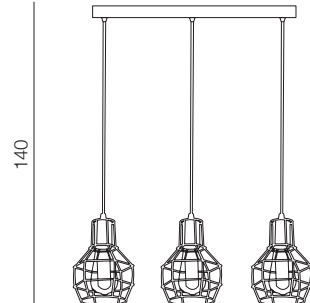

130

Ø 15

Carron 1

AZ1659

(copper)
E27 60W
metal

140

70

Carron 3 line

AZ2141

(copper)
E27 3x MAX 60W
metal

170

45

Carron 7

AZ2142

(copper)
E27 7x MAX 60W
metal