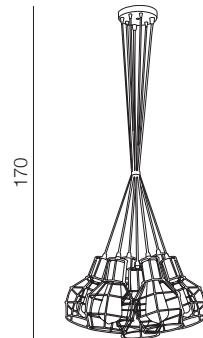

Ø 15

Carron 1

AZ1659

(copper)
E27 60W
metal

70

Carron 3 line

AZ2141

(copper)
E27 3x MAX 60W
metal

170

45

Carron 7

AZ2142

(copper)
E27 7x MAX 60W
metal