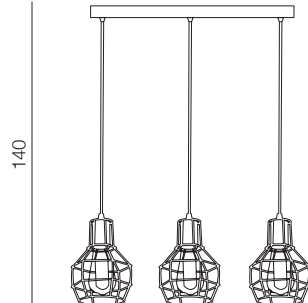

Ø 15

Carron 1

AZ1659

(copper)
E27 60W
metal

70

Carron 3 line

AZ2141

(copper)
E27 3x MAX 60W
metal

170

45

Carron 7

AZ2142

(copper)
E27 7x MAX 60W
metal