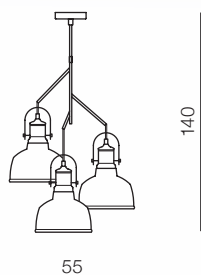

**Darling 1**

**AZ2409**

(black)

E27 1x MAX 40W  
metal

**Darling 3 line**

**AZ2144**

(black)

E27 3x MAX 40W  
metal