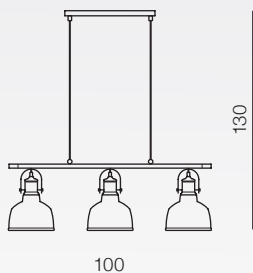

**Darling 1**

**AZ2409**

(black)

E27 1x MAX 40W  
metal

**Darling 3 line**

**AZ2144**

(black)

E27 3x MAX 40W  
metal