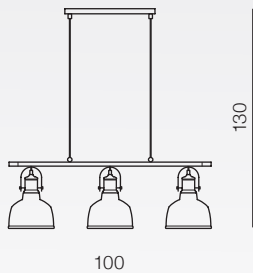

Darling 1

AZ2409

(black)

E27 1x MAX 40W
metal

Darling 3 line

AZ2144

(black)

E27 3x MAX 40W
metal