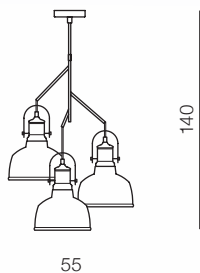

Darling 1

AZ2409

(black)

E27 1x MAX 40W
metal

Darling 3 line

AZ2144

(black)

E27 3x MAX 40W
metal