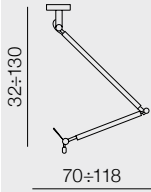

Lamp bodies

+

Shades

=

Bodies + Shades

Zyta S Pendant ALU

LAMP BODY

AZ2298

+

Shade ZF GR

- ③ **AZ2598** Ø 20 (grey)
- ③ **AZ2601** Ø 26 (grey)
- ③ **AZ2583** Ø 30 (grey)
- ③ **AZ2604** Ø 36 (grey)

=

Zyta S Pendant ALU

LAMP BODY + SHADES

- **AZ2298** + **AZ2594** or
- **AZ2298** + **AZ2601** or
- **AZ2298** + **AZ2600** or
- **AZ2298** + **AZ2602**

=

Shade ZA ALU

- ④ **AZ2593** Ø 18 (aluminium)
- ④ **AZ2594** Ø 23 (aluminium)
- ④ **AZ2596** Ø 33 (aluminium)

Zyta M Pendant ALU

LAMP BODY + SHADES

- **AZ2304** + **AZ2596** or
- **AZ2304** + **AZ2604** or
- **AZ2304** + **AZ2603** or
- **AZ2304** + **AZ2605**