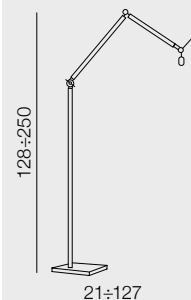

=

Shade ZA ALU

- ④ **AZ2593** Ø 18 (aluminium)
- ④ **AZ2594** Ø 23 (aluminium)
- ④ **AZ2596** Ø 33 (aluminium)

Zyta M Pendant ALU

LAMP BODY + SHADES

- **AZ2304** + **AZ2596** or
- **AZ2304** + **AZ2604** or
- **AZ2304** + **AZ2603** or
- **AZ2304** + **AZ2605**