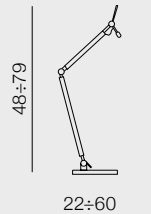

Zyta S Table ALU

LAMP BODY

AZ2307

+