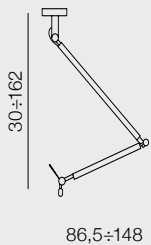

Zyta M Pendant ALU

LAMP BODY

AZ2304

+

=