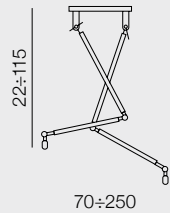

Zyta 2S Pendant ALU

LAMP BODY

AZ2301

22÷115

70÷250

+

=