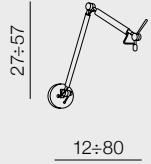

Zyta S Wall ALU

LAMP BODY

AZ2295

27÷57

12÷80

+