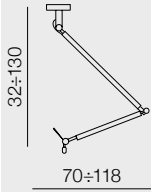

Lamp bodies

+

Shades

=

Bodies + Shades

Zyta S Pendant ALU

LAMP BODY

AZ2298

32÷130

70÷118

+