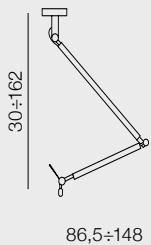

Zyta M Pendant ALU

LAMP BODY

AZ2304

30÷162

86,5÷148

+