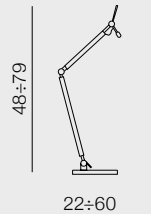

Zyta S Table ALU

LAMP BODY

AZ2307

48÷79

22÷60

+