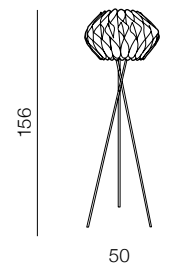

RUBEN

1 BEIGE

2 GREY

Ruben M

- 1 AZ2380 (beige)
- 2 AZ2381 (grey)

E27 1x MAX 60W  
PC/metal

Ruben L

- 1 AZ2382 (beige)
- 2 AZ2383 (grey)

E27 3x MAX 60W  
PC/metal

Ruben floor

- 1 AZ2406 (beige)
- 2 AZ2405 (grey)

E27 1x MAX 60W  
PC/metal