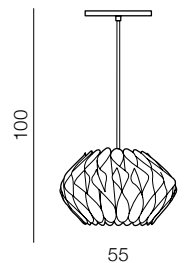

RUBEN

1 BEIGE

2 GREY

Ruben M

- 1 AZ2380 (beige)
- 2 AZ2381 (grey)

E27 1x MAX 60W  
PC/metal

Ruben L

- 1 AZ2382 (beige)
- 2 AZ2383 (grey)