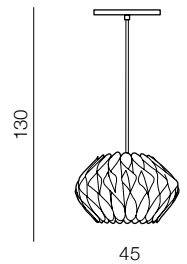

RUBEN

1 BEIGE

2 GREY

Ruben M

- 1 AZ2380 (beige)
- 2 AZ2381 (grey)

E27 1x MAX 60W  
PC/metal

Ruben L

- 1 AZ2382 (beige)
- 2 AZ2383 (grey)