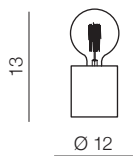

VOLTA

**Volta table**  
**AZ2372**  
 E27 1x MAX 40W  
 concrete

**Volta 1**  
**AZ2384**  
 E27 1x MAX 40W  
 concrete

**Volta 3**  
**AZ2385**  
 E27 3x MAX 40W  
 concrete

**Volta 5**  
**AZ2386**  
 E27 5x MAX 40W  
 concrete