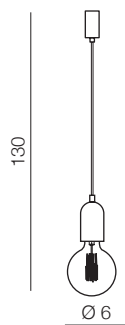

VOLTA

**Volta table**  
**AZ2372**  
 E27 1x MAX 40W  
 concrete

**Volta 1**  
**AZ2384**  
 E27 1x MAX 40W  
 concrete

**Volta 3**  
**AZ2385**  
 E27 3x MAX 40W  
 concrete

**Volta 5**  
**AZ2386**  
 E27 5x MAX 40W  
 concrete