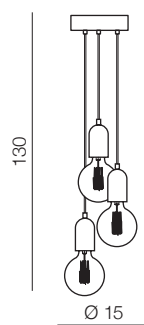

VOLTA

**Volta table**  
**AZ2372**  
 E27 1x MAX 40W  
 concrete

**Volta 1**  
**AZ2384**  
 E27 1x MAX 40W  
 concrete

**Volta 3**  
**AZ2385**  
 E27 3x MAX 40W  
 concrete

**Volta 5**  
**AZ2386**  
 E27 5x MAX 40W  
 concrete