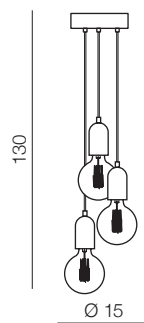

VOLTA

Volta table
AZ2372
 E27 1x MAX 40W
 concrete

Volta 1
AZ2384
 E27 1x MAX 40W
 concrete

Volta 3
AZ2385
 E27 3x MAX 40W
 concrete

Volta 5
AZ2386
 E27 5x MAX 40W
 concrete