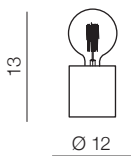

VOLTA

Volta table
AZ2372
 E27 1x MAX 40W
 concrete

Volta 1
AZ2384
 E27 1x MAX 40W
 concrete

Volta 3
AZ2385
 E27 3x MAX 40W
 concrete

Volta 5
AZ2386
 E27 5x MAX 40W
 concrete