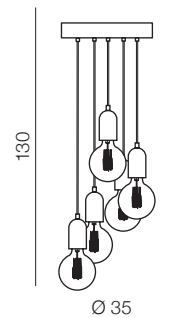

VOLTA

Volta table
AZ2372
 E27 1x MAX 40W
 concrete

Volta 1
AZ2384
 E27 1x MAX 40W
 concrete

Volta 3
AZ2385
 E27 3x MAX 40W
 concrete

Volta 5
AZ2386
 E27 5x MAX 40W
 concrete