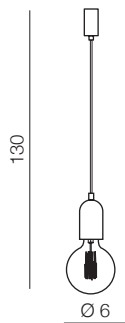

VOLTA

Volta table
AZ2372
 E27 1x MAX 40W
 concrete

Volta 1
AZ2384
 E27 1x MAX 40W
 concrete

Volta 3
AZ2385
 E27 3x MAX 40W
 concrete

Volta 5
AZ2386
 E27 5x MAX 40W
 concrete