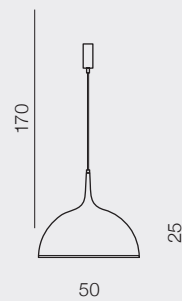

MIA

Mia

AZ2389

(black)

E27 1x MAX 60W

metal