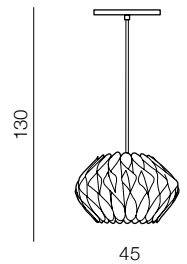

RUBEN

1 BEIGE

2 GREY

Ruben M

- 1 AZ2380 (beige)
- 2 AZ2381 (grey)

E27 1x MAX 60W
PC/metal

Ruben L

- 1 AZ2382 (beige)
- 2 AZ2383 (grey)