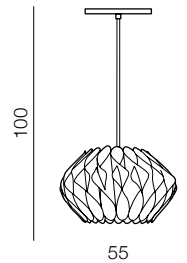

RUBEN

1 BEIGE

2 GREY

Ruben M

- 1 AZ2380 (beige)
- 2 AZ2381 (grey)

E27 1x MAX 60W
PC/metal

Ruben L

- 1 AZ2382 (beige)
- 2 AZ2383 (grey)