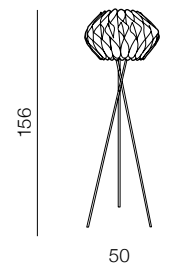

RUBEN

1 BEIGE

2 GREY

Ruben M

- 1 AZ2380 (beige)
- 2 AZ2381 (grey)

E27 1x MAX 60W
PC/metal

Ruben L

- 1 AZ2382 (beige)
- 2 AZ2383 (grey)

E27 3x MAX 60W
PC/metal

Ruben floor

- 1 AZ2406 (beige)
- 2 AZ2405 (grey)

E27 1x MAX 60W
PC/metal