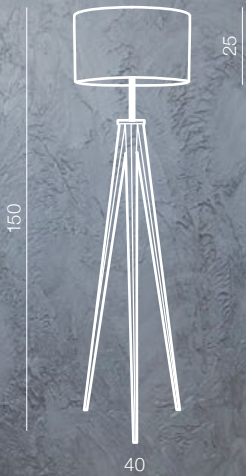

SINTRA

Sintra

AZ2411 (grey)

E27 1x 60W
metal/fabric