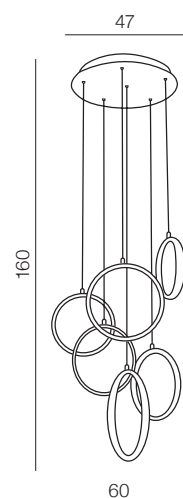

## OLIMP

**Olimp****AZ2450**

LED 80W 6720lm 3000K  
aluminium/crystal

diameters of Circles:

- 3 x Ø 21cm
- 2 x Ø 25cm
- 1 x Ø 36cm