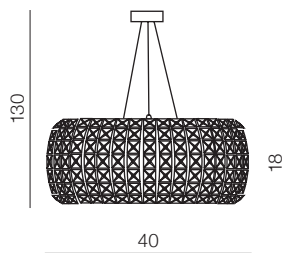

**Sophia 6**

**AZ0697**

E14 6x 40W

Crystal/Metal/Chrome

**Sophia 5**

**AZ0522**

E14 5x 40W

Crystal/Metal/Chrome

**Sophia 3**

**AZ0520**

E14 3x 40W

Crystal/Metal/Chrome

**Sophia wall**

**AZ2520**

G9 2x 40W

Crystal/Metal/Chrome