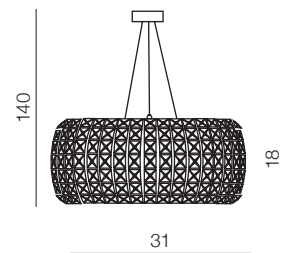

**Sophia 6**

**AZ0697**

E14 6x 40W

Crystal/Metal/Chrome

**Sophia 5**

**AZ0522**

E14 5x 40W

Crystal/Metal/Chrome

**Sophia 3**

**AZ0520**

E14 3x 40W

Crystal/Metal/Chrome

**Sophia wall**

**AZ2520**

G9 2x 40W

Crystal/Metal/Chrome