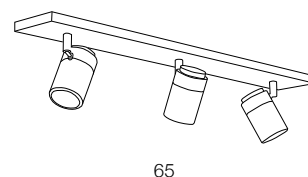

NOEMIE IP44

**Noemie 1**

- ❶ **AZ4136** (black)
- ❷ **AZ1310** (chrome)

GU10 1x Max 35W IP44  
metal / frosted glass

**Noemie 2**

- ❶ **AZ4137** (black)
- ❷ **AZ2555** (chrome)

GU10 2x Max 35W IP44  
metal / frosted glass

**Noemie 3 Round**

- AZ2556**  
(chrome)

GU10 Max 3x35W IP44  
frosted glass

**Noemie 3**

- ❶ **AZ4138** (black)
- ❷ **AZ1306** (chrome)

GU10 3x Max 35W IP44  
metal / frosted glass