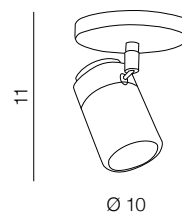

NOEMIE IP44

**Noemie 1**

- ❶ **AZ4136** (black)
- ❷ **AZ1310** (chrome)

GU10 1x Max 35W IP44  
metal / frosted glass

**Noemie 2**

- ❶ **AZ4137** (black)
- ❷ **AZ2555** (chrome)

GU10 2x Max 35W IP44  
metal / frosted glass

**Noemie 3 Round**

- AZ2556**  
(chrome)

GU10 Max 3x35W IP44  
frosted glass

**Noemie 3**

- ❶ **AZ4138** (black)
- ❷ **AZ1306** (chrome)

GU10 3x Max 35W IP44  
metal / frosted glass