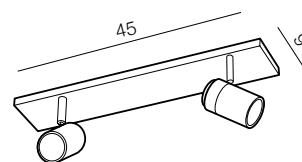

NOEMIE IP44

**Noemie 1**

- ❶ **AZ4136** (black)
- ❷ **AZ1310** (chrome)

GU10 1x Max 35W IP44  
metal / frosted glass

**Noemie 2**

- ❶ **AZ4137** (black)
- ❷ **AZ2555** (chrome)

GU10 2x Max 35W IP44  
metal / frosted glass

**Noemie 3 Round**

- AZ2556**  
(chrome)

GU10 Max 3x35W IP44  
frosted glass

**Noemie 3**

- ❶ **AZ4138** (black)
- ❷ **AZ1306** (chrome)

GU10 3x Max 35W IP44  
metal / frosted glass