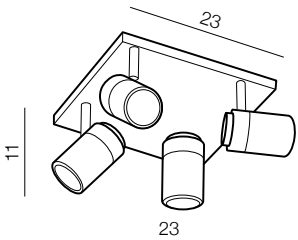

1 BLACK

2 CHROME

**Noemie 4**

**AZ2557**

(chrome)

GU10 Max 4x35W IP44

frosted glass