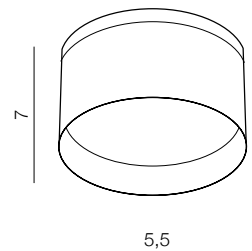

LINZ IP44

LinZ

- ❶ **AZ2774** acryl (3000K)
- ❷ **AZ2775** acryl (4000K)

LED 5W 420lm IP44
acryl/aluminium