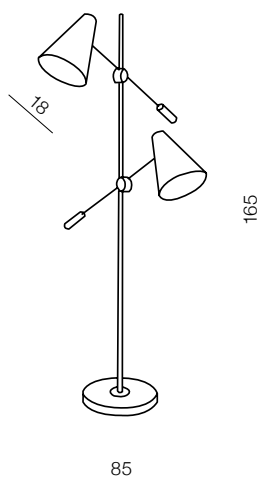

1 WHITE

2 BLACK

Kaja

- 1 AZ2863 (white)
- 2 AZ1082 (black)

2x E27 Max 40W
metal/aluminium