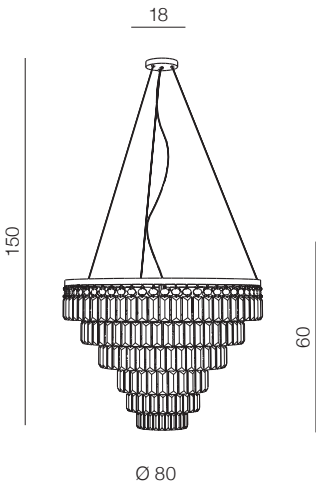

Salerno XL

- 1 AZ2927 (chrome)
- new** 2 AZ4906 (rose gold)

TOP / PANDANT
12x G9 Max 40W
metal/crystal

2 IN 1
ONE LAMP
PANDANT/TOP

1 CHROME

2 ROSE GOLD