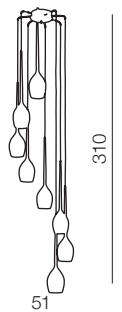

izza 1

- ① **AZ0131** (shiny white)
- ② **AZ0130** (shiny black)
- ③ **AZ1221** (amber)
- ④ **AZ1220** (olive)
- ⑤ **AZ2936** (smoky)

E14 1x 50W
metal/glass

izza 4

- ① **AZ0101** (shiny white)
- ② **AZ0100** (shiny black)
- ③ **AZ1227** (amber)
- ④ **AZ1228** (olive)
- ⑤ **AZ2938** (smoky)

E14 4x 50W
metal/glass

izza 5

- ① **AZ0311** (shiny white)
- ② **AZ0312** (shiny black)
- ③ **AZ1231** (amber)
- ④ **AZ1222** (olive)
- ⑤ **AZ2939** (smoky)

E14 5x 50W
metal/glass

izza 8

- ① **AZ0160** (shiny white)
- ② **AZ0159** (shiny black)
- ③ **AZ1223** (amber)
- ④ **AZ1230** (olive)
- ⑤ **AZ2940** (smoky)

E14 8x 50W
metal/glass