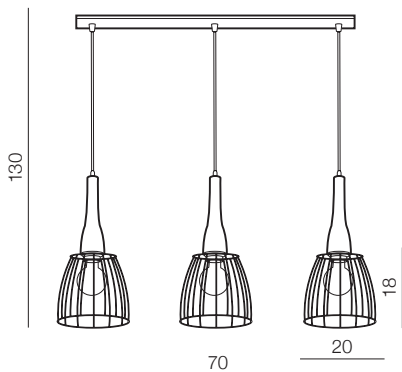

**Terata 1**

**AZ2948**

1x E27 Max 60W  
wood/metal

**Terata 3**

**AZ2949**

3x E27 Max 60W  
natural oak wood/metal