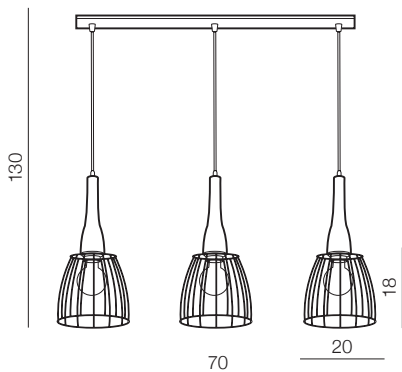

Terata 1

AZ2948

1x E27 Max 60W
wood/metal

Terata 3

AZ2949

3x E27 Max 60W
natural oak wood/metal